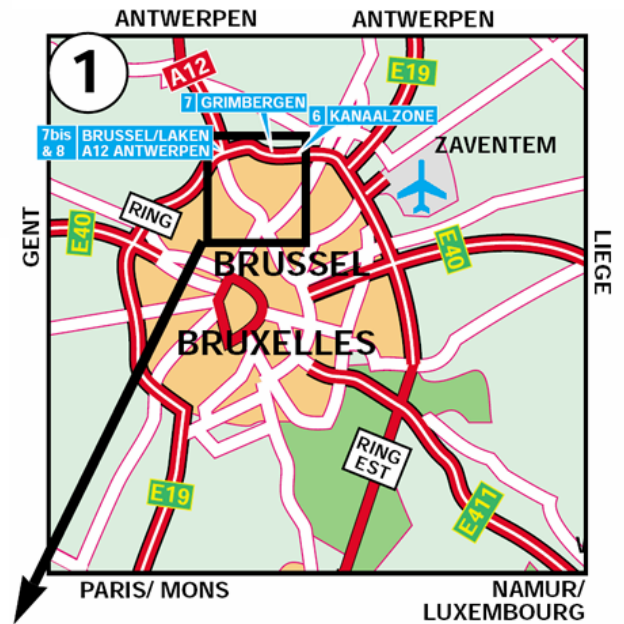

- Station of Schaerbeek, on foot (see map 2)
- Nord Station, tram 52/23/92, stop "Van Praet", on foot (see See map3)

**Venant de toutes directions :**

- Sur le ring de Bruxelles, sortie « Laeken »
- Suivre plan 2 vers Meiser
- Au pont Van Praet, ne PAS prendre le tunnel
- Au feu, demi-tour vers E.C/C.E
- En bas, au feu à gauche
- Au prochain feu à gauche
- Au prochain feu, demi-tour et longer la principale
- A droite, CENTRE GODIN

**Vanuit alle richtingen :**

- Op de Ring van Brussel, afrit « Laeken »
- Map 2 naar Meiser volgen
- Bij de Van Praet-Brug, NIET de tunnel nemen
- Bij de stoplichten, linksomkeer naar E.C/C.E maken
- Naar beneden, aan de lichten linksaf slaan
- Volgende lichten weer linksomkeer en het straatje nemen
- Centre Godin aan uw rechterkant