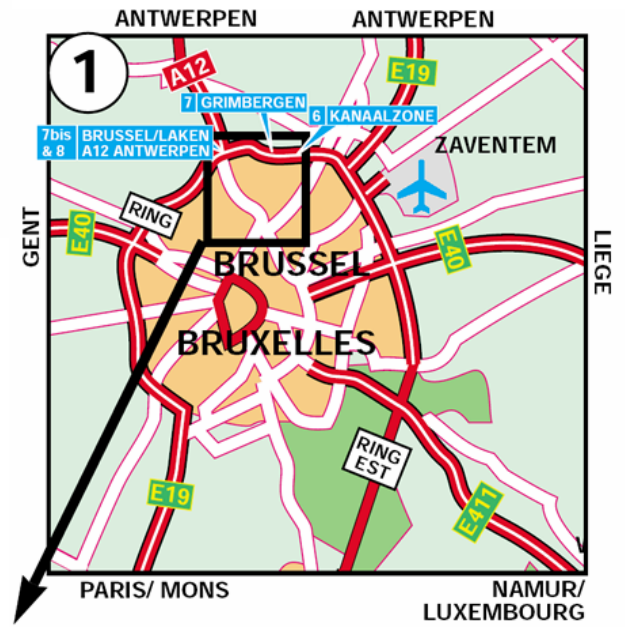

**YES SIR !**  
 Centre Godin  
 Quai des Usines 155/1  
 -Werkhuizenkaai 155/1  
 Brussel 1000 Bruxelles

Tel : 32 2 240 81 81  
 Fax : 32 245 64 08  
 E-mail : [info@yessir.be](mailto:info@yessir.be)

**Access by train :**

- Station of Schaerbeek, on foot (see map 2)
- Nord Station, tram 52/23/92, stop "Van Praet", on foot (see See map3)

**Venant de toutes directions :**

- Sur le ring de Bruxelles, sortie « Laeken »
- Suivre plan 2 vers Meiser
- Au pont Van Praet, ne PAS prendre le tunnel
- Au feu, demi-tour vers E.C/C.E
- En bas, au feu à gauche
- Au prochain feu à gauche
- Au prochain feu, demi-tour et longer la principale
- A droite, CENTRE GODIN

**Vanuit alle richtingen :**

- Op de Ring van Brussel, afrit « Laeken »
- Map 2 naar Meiser volgen
- Bij de Van Praet-Brug, NIET de tunnel nemen
- Bij de stoplichten, linksomkeer naar E.C/C.E maken
- Naar beneden, aan de lichten linksaf slaan
- Volgende lichten weer linksomkeer en het straatje nemen
- Centre Godin aan uw rechterkant